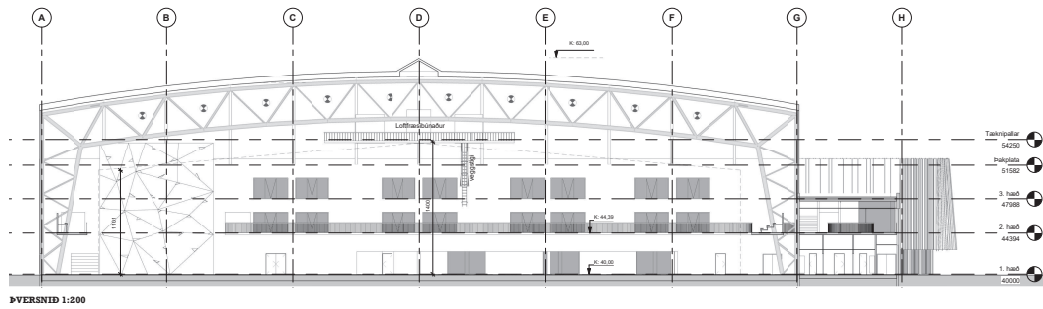

# FJÖLNOTA ÍPRÓTTAHÚS Í GARÐABÆ

ALÚTBOÐ - 75853A - 11.05.2018

ADKOMA

SÚÐURLEIÐ

SÉÐ FRÁ GÖNGUSTÍG AUSTAN HOLTSBÚÐAR

75853A | FJÖLNOTA ÍPRÓTTAHÚS Í GARÐABÆ

LOFTMYND

GRUNNMYND 2. HÆÐ 1:200

75853A | FJÖLNOTA ÍÞRÓTTAHLÚS Í GARÐABÆ

GRUNNMYND 3. HÆÐ 1:200

75853A | FJÖLNOTA ÍÞRÓTTAÐÚS Í GARÐABÆ

ÞVERSNIÐ 1:200

INNANGANGUR

ÚTLIT SUDUR 1:200

ANDDYRI

ÚTLIT NORDUR 1:200