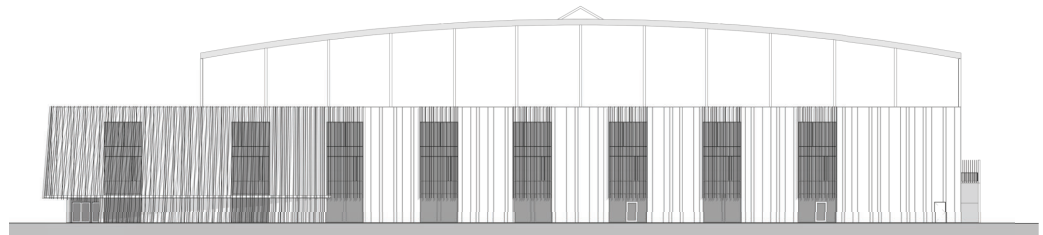

# FJÖLNOTA ÍPRÓTTAHÚS Í GARÐABÆ

ALÚTBOÐ - 75853A - 11.05.2018

ADKOMA

SÚÐURLEIÐ

SÉÐ FRÁ GÖNGUSTÍG AUSTAN HOLTSBÚÐAR

75853A | FJÖLNOTA ÍPRÓTTAHÚS Í GARÐABÆ

LOFTMYND

GRUNNMYND 2. HÆÐ 1:200

75853A | FJÖLNOTA ÍÞRÓTTAHLÚS Í GARÐABÆ

GRUNNMYND 3. HÆÐ 1:200

75853A | FJÖLNOTA ÍÞRÓTTAÐÚS Í GARÐABÆ

ÞVERSNIÐ 1:200

INNANGANGUR

ÚTLIT SUDUR 1:200

ANDDYRI

ÚTLIT NORDUR 1:200