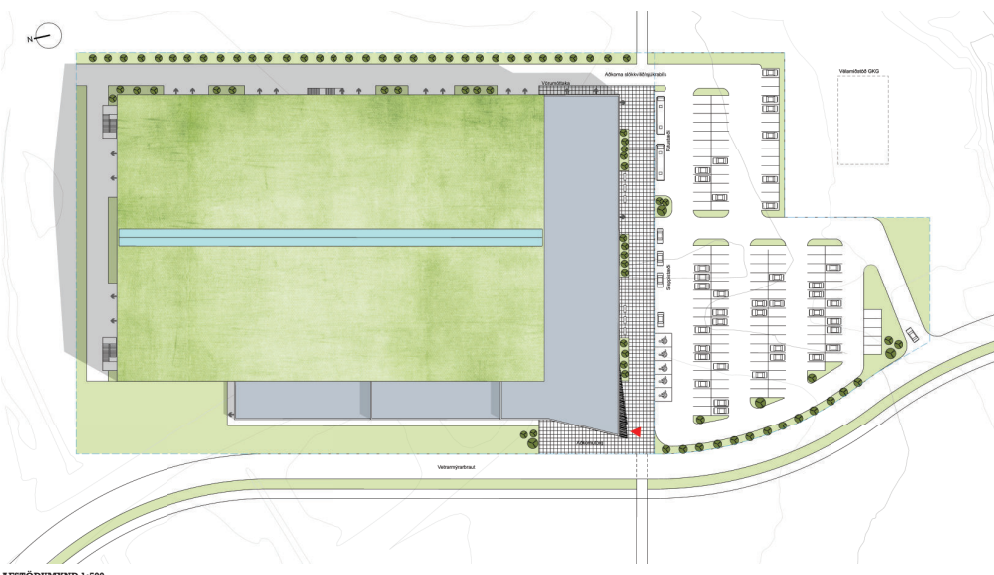

# FJÖLNOTA ÍPRÓTTAHÚS Í GARÐABÆ

ALÚTBOÐ - 75853A - 11.05.2018

ADKOMA

SÚÐURLEIÐ

SÉÐ FRÁ GÖNGUSTÍG AUSTAN HOLTSBÚÐAR

75853A | FJÖLNOTA ÍPRÓTTAHÚS Í GARÐABÆ

LOFTMYND

GRUNNMYND 2. HÆÐ 1:200

75853A | FJÖLNOTA ÍÞRÓTTAHLÚS Í GARÐABÆ

GRUNNMYND 3. HÆÐ 1:200

75853A | FJÖLNOTA ÍÞRÓTTAÐÚS Í GARÐABÆ

ÞVERSNIÐ 1:200

INNANGANGUR

ÚTLIT SUDUR 1:200

ANDDYRI

ÚTLIT NORDUR 1:200