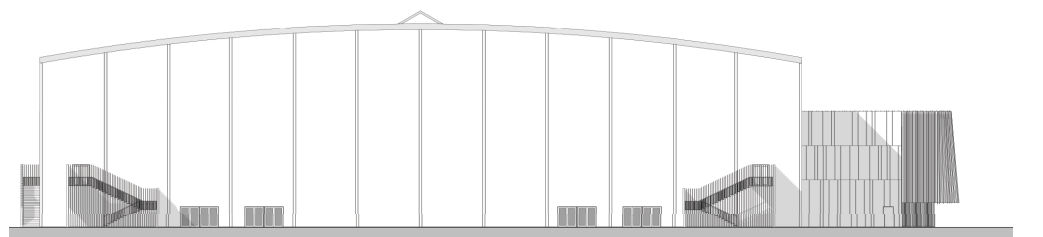

# FJÖLNOTA ÍPRÓTTAHÚS Í GARÐABÆ

ALÚTBOÐ - 75853A - 11.05.2018

ADKOMA

SÚÐURLEIÐ

SÉÐ FRÁ GÖNGUSTÍG AUSTAN HOLTSBÚÐAR

75853A | FJÖLNOTA ÍPRÓTTAHÚS Í GARÐABÆ

LOFTMYND

GRUNNMYND 2. HÆÐ 1:200

75853A | FJÖLNOTA ÍÞRÓTTAHLÚS Í GARÐABÆ

GRUNNMYND 3. HÆÐ 1:200

75853A | FJÖLNOTA ÍÞRÓTTAÐÚS Í GARÐABÆ

ÞVERSNIÐ 1:200

INNANGANGUR

ÚTLIT SUDUR 1:200

ANDDYRI

ÚTLIT NORDUR 1:200