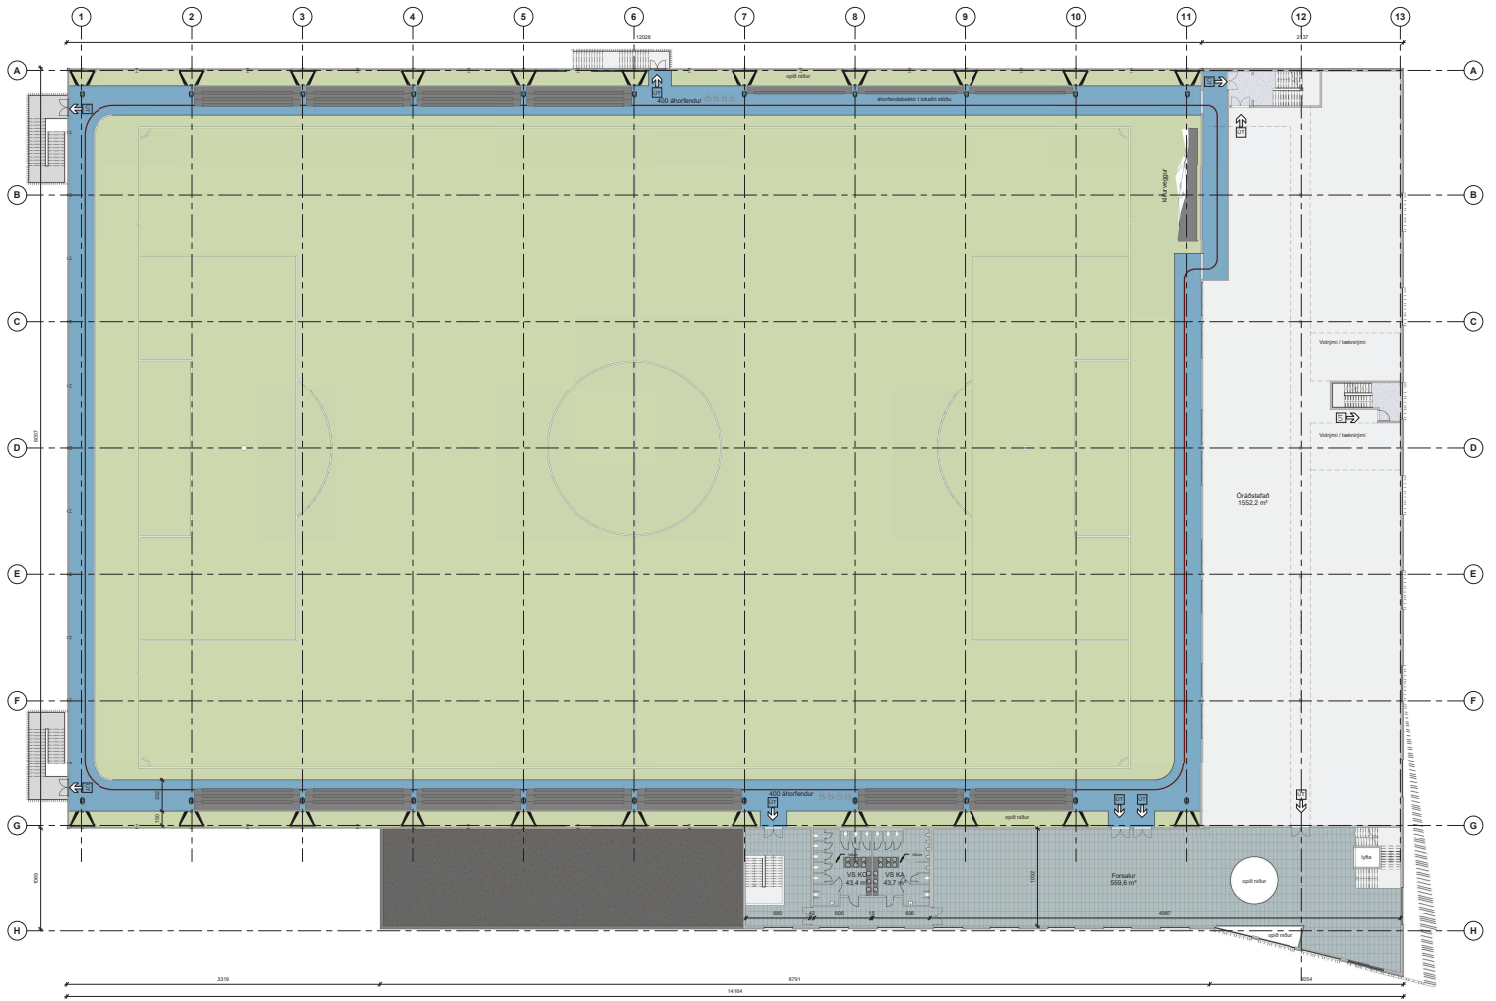

# FJÖLNOTA ÍPRÓTTAHÚS Í GARÐABÆ

ALÚTBOÐ - 75853A - 11.05.2018

ADKOMA

SÚÐURLEIÐ

SÉÐ FRÁ GÖNGUSTÍG AUSTAN HOLTSBÚÐAR

75853A | FJÖLNOTA ÍPRÓTTAHÚS Í GARÐABÆ

LOFTMYND

GRUNNMYND 2. HÆÐ 1:200

75853A | FJÖLNOTA ÍÞRÓTTAHLÚS Í GARÐABÆ

GRUNNMYND 3. HÆÐ 1:200

75853A | FJÖLNOTA ÍÞRÓTTAÐÚS Í GARÐABÆ

ÞVERSNIÐ 1:200

INNANGANGUR

ÚTLIT SUDUR 1:200

ANDDYRI

ÚTLIT NORDUR 1:200