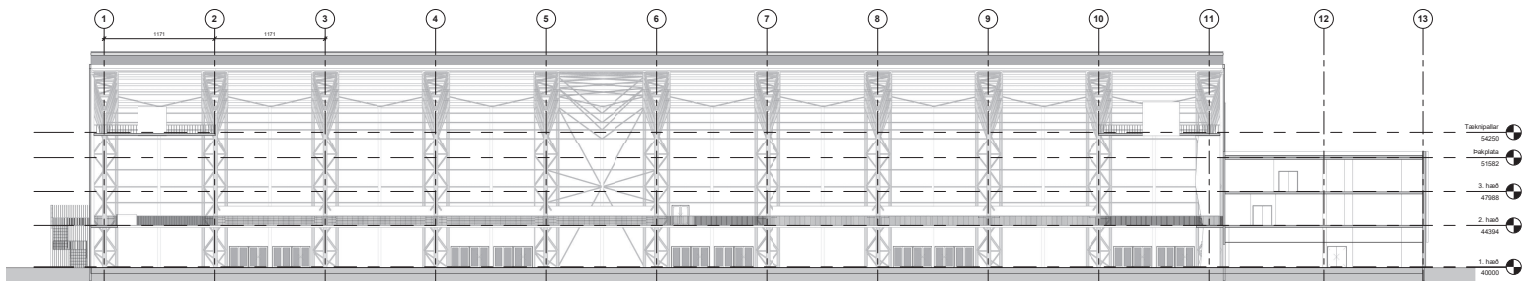

75853A | FJÖLNOTA ÍÞRÓTTAHLÚS Í GARÐABÆ

GRUNNMYND 3. HÆÐ 1:200

75853A | FJÖLNOTA ÍÞRÓTTAÐÚS Í GARÐABÆ

ÞVERSNIÐ 1:200

INNANGANGUR

ÚTLIT SUDUR 1:200

ANDDYRI

ÚTLIT NORDUR 1:200