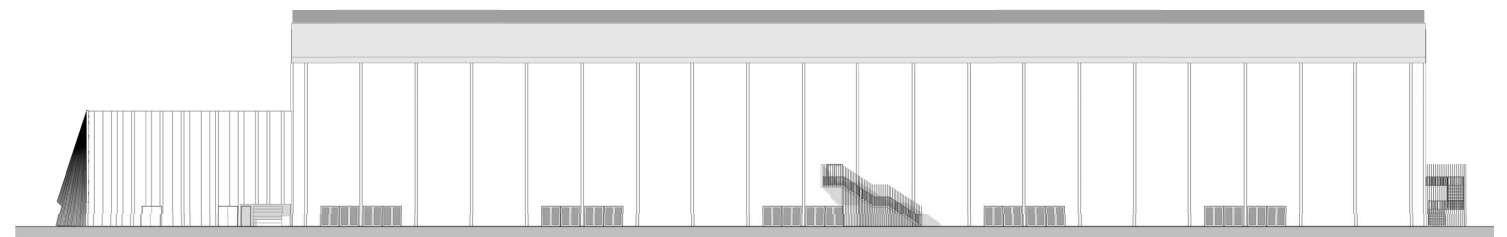

# FJÖLNOTA ÍPRÓTTAHÚS Í GARÐABÆ

ALÚTBOÐ - 75853A - 11.05.2018

ADKOMA

SÚÐURLEIÐ

SÉÐ FRÁ GÖNGUSTÍG AUSTAN HOLTSBÚÐAR

75853A | FJÖLNOTA ÍPRÓTTAHÚS Í GARÐABÆ

LOFTMYND

GRUNNMYND 2. HÆÐ 1:200

75853A | FJÖLNOTA ÍÞRÓTTAHLÚS Í GARÐABÆ

GRUNNMYND 3. HÆÐ 1:200

75853A | FJÖLNOTA ÍÞRÓTTAÐÚS Í GARÐABÆ

ÞVERSNIÐ 1:200

INNANGANGUR

ÚTLIT SUDUR 1:200

ANDDYRI

ÚTLIT NORDUR 1:200