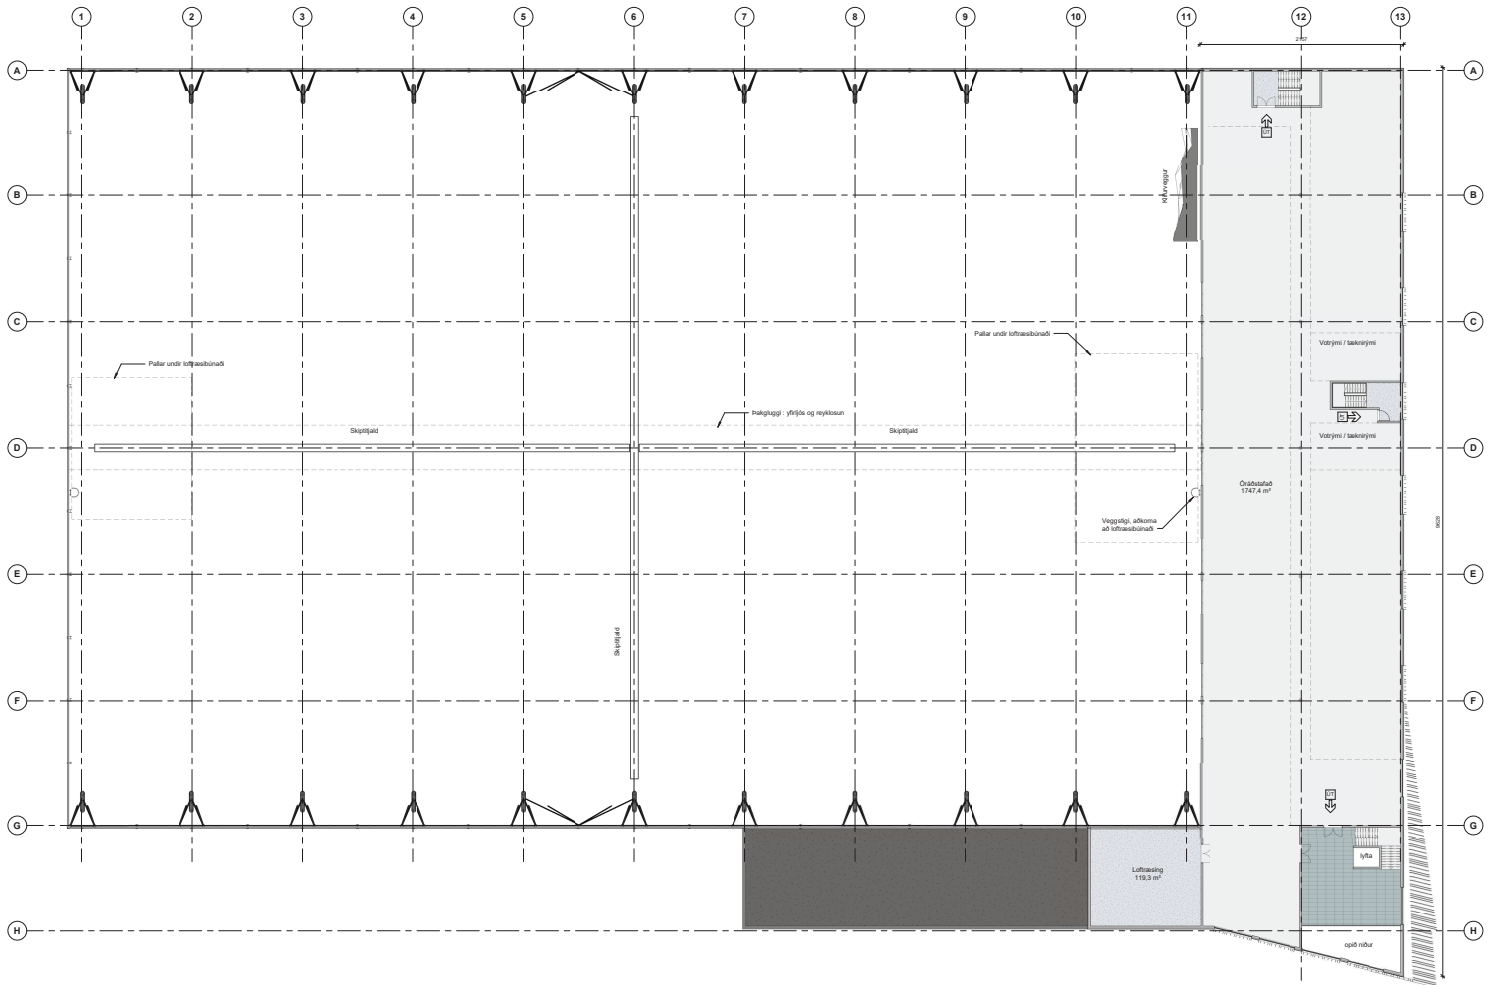

# FJÖLNOTA ÍPRÓTTAHÚS Í GARÐABÆ

ALÚTBOÐ - 75853A - 11.05.2018

ADKOMA

SÚÐURLEIÐ

SÉÐ FRÁ GÖNGUSTÍG AUSTAN HOLTSBÚÐAR

75853A | FJÖLNOTA ÍPRÓTTAHÚS Í GARÐABÆ

LOFTMYND

GRUNNMYND 2. HÆÐ 1:200

75853A | FJÖLNOTA ÍÞRÓTTAHLÚS Í GARÐABÆ

GRUNNMYND 3. HÆÐ 1:200

75853A | FJÖLNOTA ÍÞRÓTTAÐÚS Í GARÐABÆ

ÞVERSNIÐ 1:200

INNANGANGUR

ÚTLIT SUDUR 1:200

ANDDYRI

ÚTLIT NORDUR 1:200